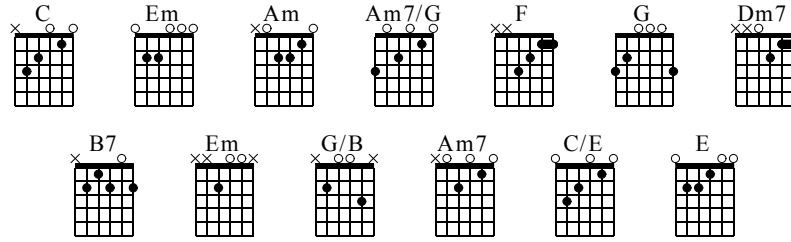

愛很簡單

Standard tuning

♩ = 68

Intro
C

S-Gt

mf
Capo. fret 1

TAB

Verse
C Em Am Am7/G F G

TAB

C Em Am Am7/G F Em

TAB

Bridge
Dm7 Am Em B7

TAB

15 Dm7 Am Em F G

TAB: 0 2 1 2 2 1 2 | 0 2 1 2 2 1 2 | 0 0 0 0 0 0 | 3 2 1 2 5 4 3 4

Chorus 19 C G/B Am7 Am7/G F C/E Dm7 G

TAB: 1 0 3 0 | 1 0 1 0 | 3 2 1 2 0 1 0 | 1 3 0 0

23 C G/B Am7 Am7/G F G C

TAB: 1 0 3 0 | 1 0 1 0 | 3 2 1 2 0 0 | 1 0 0 1 0

Bridge 27 E Am E Am7 Am7/G

TAB: 0 1 1 0 1 | 1 2 2 1 2 | 0 1 1 0 1 | 1 0 1 0

31 F C/E Dm7 Solo G C G/B